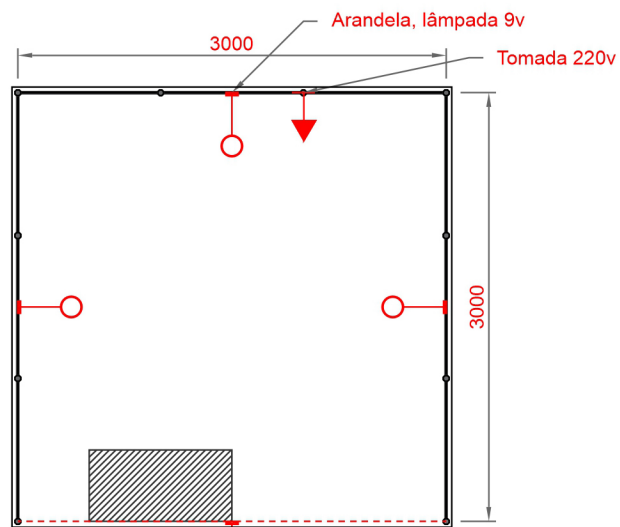

PONTA DE ILHA (ESQUINA)

BOX (CENTRO DE ILHA)

- . 01 Tomada 220v
- . 01 arandela a cada 3m
- . 01 balcão octa 1,00 x 1,00
- . 01 mesa com estrutura preta e tampo de vidro. 03 cadeiras com estofamento em preto.
- . 01 testeira (1,00 x 0,50) com logomarca